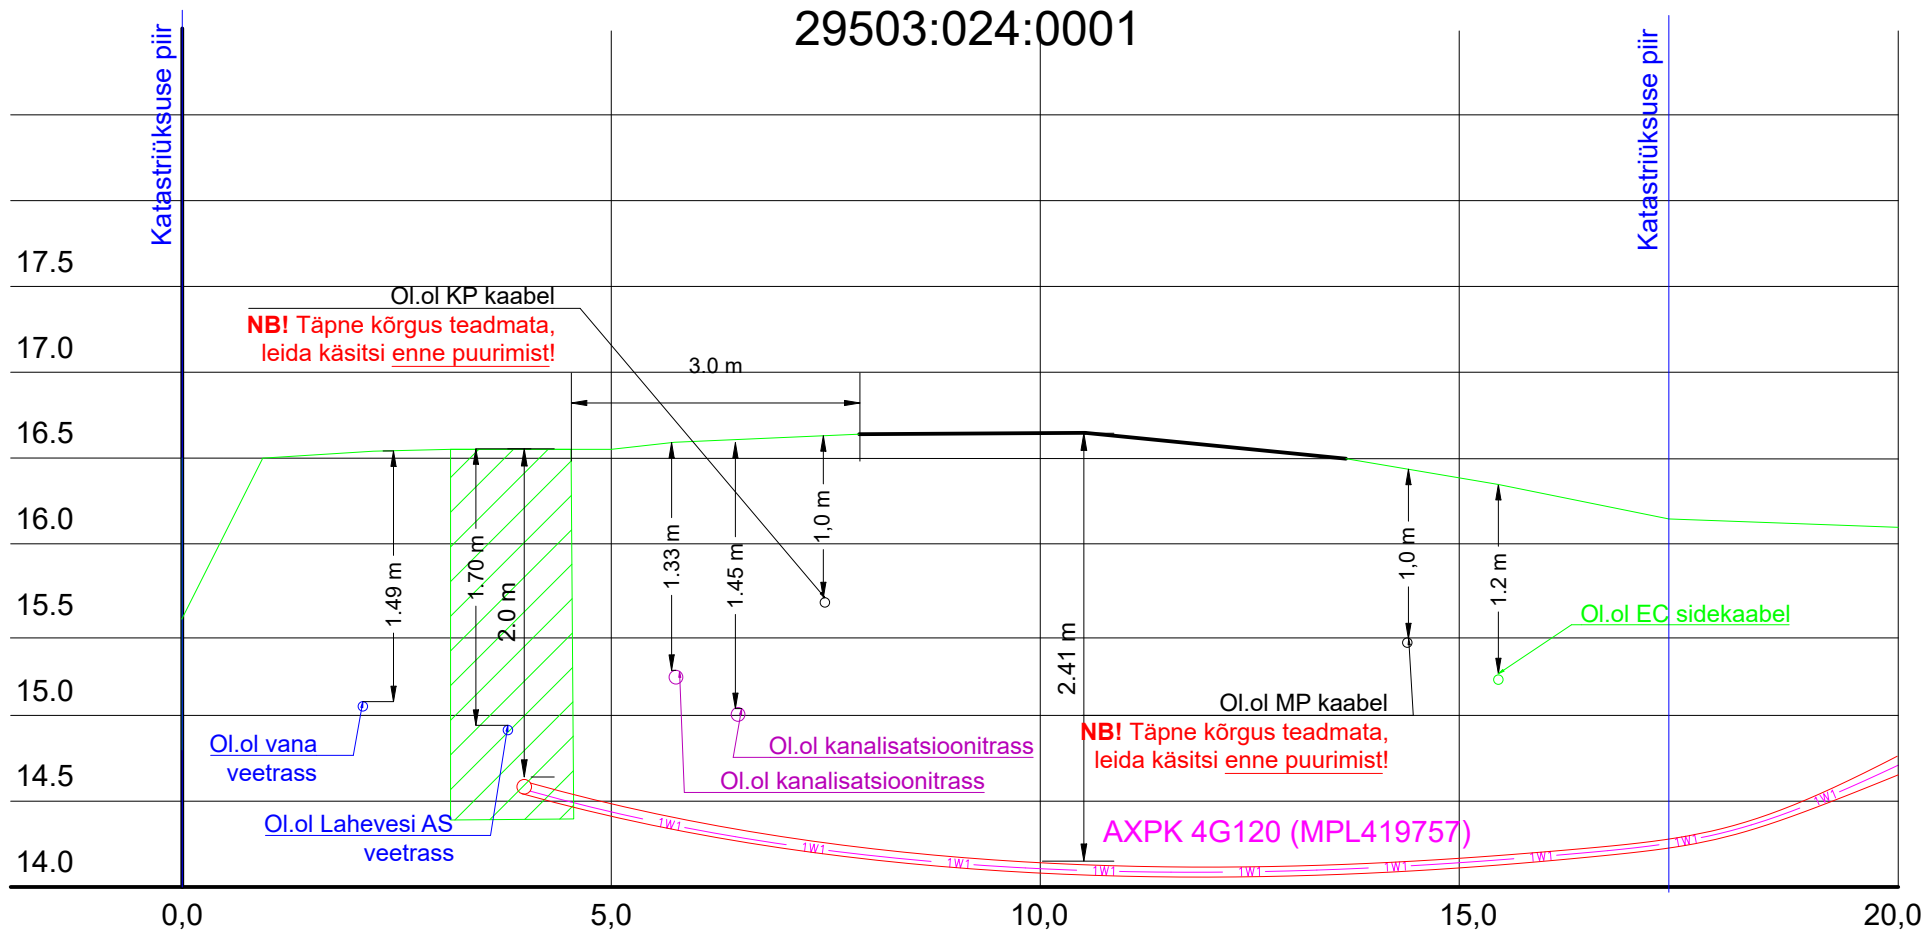

11397 Klooga aiandusühistu tee

0.884 km

29503:024:0001

Rajatav maakaabel kaitsetorus kinniselt 1250N

Rajatav maakaabel kaitsetorus lahtiselt 750N

Puurimise stardi- ja lõpukaevik

Tellija: 		Address: Mõigu 3, Tallinn 10112	Kuupäev: 26.12.2023
		Reg. nr: 11445550	Töö nr: 41/9037
Töö nimetus: Laheranna vkt 22 liitumine madalpingel Laulasmaa küla, Lääne-Harju vald, Harjumaa LR9037		E-mail: egle.ninep@enersense.com Tel nr: +372 5597 1898	Joon nr: 003
Joonise nimetus: Ristumine riigiteega nr 11397		Projekteris: Egle Ninep-Kaselt Kontrollis: Liina Randvoo	Mõõtkava:-